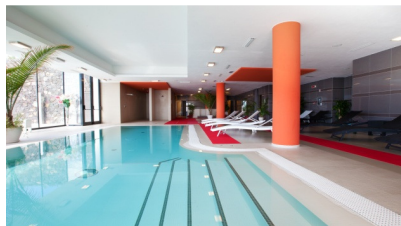

ESPERIA PALACE HOTEL

ZAFFERANA ETNEA (CT)

FUGA ROMANTICA

In corso di Validità

2 Giorni / 1 Notte: € 115,00 a persona

(NON VALIDO NEI PONTI E FESTIVITÀ)

Mezza pensione, bevande escluse

La quota comprende:

Cocktail di benvenuto

Sistemazione in camera Matrimoniale Superior

Ricca prima colazione a buffet

con prodotti del territorio e pasticceria preparata in casa dal nostro Chef Patissier

1 Cena romantica presso il Ristorante "Parco dei Principi"

1 percorso benessere per persona presso la SPA

"Il Giardino delle Esperidi"*

*L'ingresso al centro benessere include: sauna, bagno turco, percorso Kneipp, percorso emozionale con docce con aromaterapia e cromoterapia, piscina interna riscaldata con idromassaggio e soffioni plantari e lombari, zona relax con degustazione di tisane - Cuffia Obbligatoria non inclusa.

1 Massaggio rivitalizzante LEI e LUI (20')

Utilizzo dell'area fitness con attrezzature Tecnogym

Sconto 10% sui trattamenti SPA

Internet WI-FI gratuito / Parcheggio gratuito

Supplementi & Riduzioni:

Camera Doppia uso Singola: € 35,00 a notte

Camera con Vasca Idromassaggio: € 20,00 a notte / Camera Deluxe con giardinetto privato: € 50,00 a notte

Junior Suite: € 70,00 a notte / Suite: € 100,00 a notte

PRENOTAZIONE PRESSO LA TUA AGENZIA