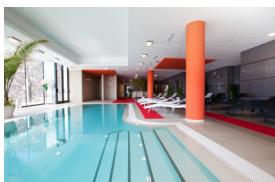

PRENOTAZIONI PRESSO LA TUA AGENZIA