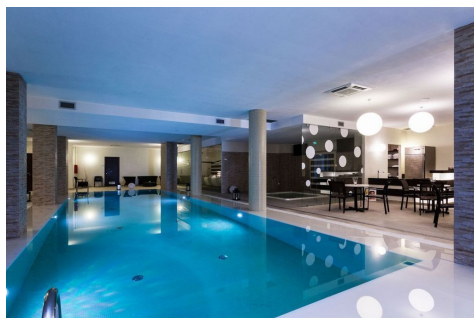

BORGO DON CHISCIOTTE

MODICA (RG)

YOU & ME

In corso di validità 2019

(ponti e festività su richiesta)

3 Giorni / 2 Notti: € 219,00 p.p.

Mezza pensione, bevande escluse

(menù con 3 portate a base di carne)

La quota comprende:

Sistemazione in camera doppia/matrimoniale

Mezza pensione, bevande escluse (3 portate a base di carne)

I PERCORSO EMOZIONALE: Dozze Aromaterapiche, Sauna Finlandese, Sauna alle Erbe, Hammam, Biosauna, Cascata di Ghiaccio, Idromassaggio, consigliato per una azione antistress e di recupero delle energie psico-fisiche. Piscina cromoterapica.

I MASSAGGIO RELAX DI COPPIA (25')

Relax e Tisana, Kit di cortesia (telo)

Supplementi & Riduzioni:

COME DA TARIFFE UFFICIALI

PRENOTAZIONI PRESSO LA TUA AGENZIA