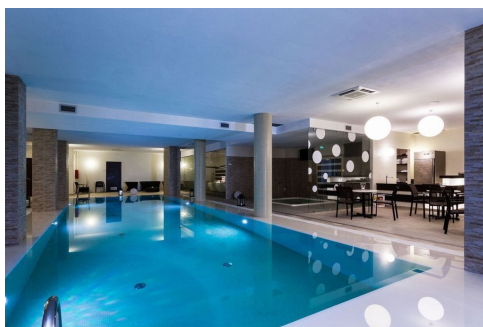

BORGO DON CHISCIOTTE

MODICA (RG)

BEAUTIFUL NIGHT & DAY

In corso di validità 2019

(ponti e festività su richiesta)

2 Giorni / 1 Notte: € 139,00 p.p.

Mezza pensione, bevande escluse

(menù con 3 portate a base di carne)

La quota comprende:

Sistemazione in camera doppia/matrimoniale

Mezza pensione, bevande escluse (3 portate a base di carne)

Early check-in: ore 10:00 ingresso SPA, ore 13:00 Pranzo, ore 15:30

Area Fitness - Piscina Cromoterapica, ore 16:30 I MASSAGGIO AL

BURRO DI KARITE' (25'), ore 18:00 Aperitivo a bordo Piscina

I PERCORSO EMOZIONALE: Dozze Aromaterapiche, Sauna Finlandese, Sauna alle Erbe, Hammam, Biosauna, Cascata di Ghiaccio, Idromassaggio, consigliato per una azione antistress e di recupero delle energie psico-fisiche. Piscina cromoterapica.

Tisana Relax - Kit di cortesia (telo)

Supplementi & Riduzioni:

COME DA TARIFFE UFFICIALI

PRENOTAZIONI PRESSO LA TUA AGENZIA