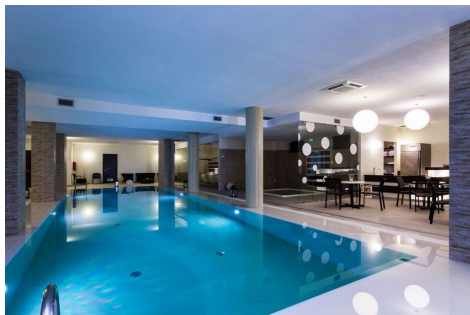

BORGO DON CHISCIOTTE

MODICA (RG)

IN THE MORNING

In corso di validità 2019

(ponti e festività su richiesta)

2 Giorni / 1 Notte: € 159,00 p.p.

Pensione completa, bevande escluse

(menù con 3 portate a base di carne)

La quota comprende:

Sistemazione in camera doppia/matrimoniale

Pensione completa, bevande escluse (3 portate a base di carne)

1 PERCORSO EMOZIONALE: Docce Aromaterapiche, Sauna Finlandese, Sauna alle Erbe, Hammam, Biosauna, Cascata di Ghiaccio, Idromassaggio, consigliato per una azione antistress e di recupero delle energie psico-fisiche. Piscina cromoterapica.

1 MASSAGGIO RELAX CON OLII CALDI E BURRO DI KARITE' (25')

Relax e Tisana, Kit di cortesia (telo)

Supplementi & Riduzioni:

COME DA TARIFFE UFFICIALI

PRENOTAZIONI PRESSO LA TUA AGENZIA