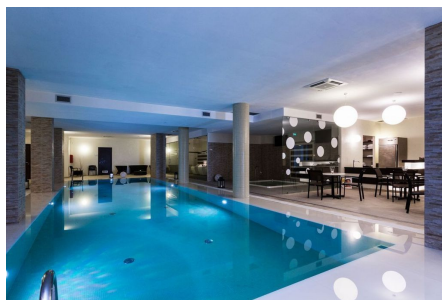

BORGO DON CHISCIOTTE

MODICA (RG)

LUXURY EMOTION

In corso di validità 2019

(ponti e festività su richiesta)

2 Giorni / 1 Notte: € 199,00 p.p.

Mezza pensione, bevande escluse

(menù con 4 portate)

La quota comprende:

Sistemazione in camera doppia/matrimoniale

Mezza pensione, bevande escluse (4 portate)

Accesso al Privé della SPA (1 ora):

sauna ad infrarossi, hammam, vasca idromassaggio.

1 MASSAGGIO DI COPPIA AL BURRO DI KARITE' (40')

Relax in Suite Spa con frutta fresca e spumante

Kit di cortesia (telo)

Supplementi & Riduzioni:

COME DA TARIFFE UFFICIALI

PRENOTAZIONI PRESSO LA TUA AGENZIA