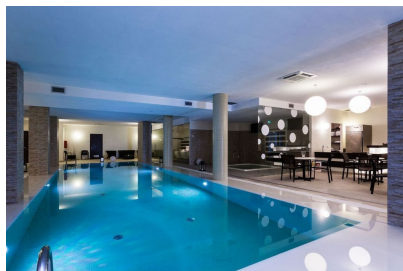

BORGO DON CHISCIOTTE

MODICA (RG)

WEEKEND IN ROMANCE

In corso di validità 2019

(ponti e festività su richiesta)

3 Giorni / 2 Notti: € 279,00 p.p.

Mezza pensione, bevande escluse

(menù con 3 portate a base di carne)

La quota comprende:

Sistemazione in camera doppia/matrimoniale

1 Cena a lume di candela, bevande escluse (3 portate a base di carne)

Transfert a/r per Modica, visita della città in libertà

1 PERCORSO EMOZIONALE: Dozze Aromaterapiche, Sauna Finlandese, Sauna alle Erbe, Hammam, Biosauna, Cascata di Ghiaccio, Idromassaggio, consigliato per una azione antistress e di recupero delle energie psico-fisiche. Piscina cromoterapica.

1 MASSAGGIO RELAX DI COPPIA (40')

Relax, Break al Vitamin Bar, Tisana, Kit di cortesia (telo)

Supplementi & Riduzioni:

COME DA TARIFFE UFFICIALI

PRENOTAZIONI PRESSO LA TUA AGENZIA