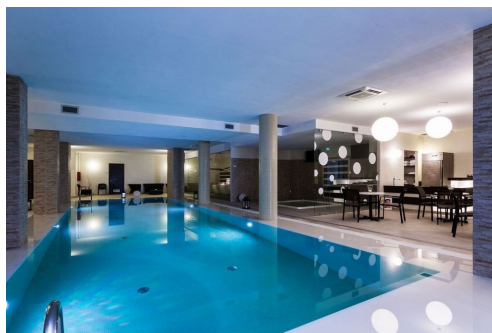

BORGO DON CHISCIOTTE

MODICA (RG)

FUGA ROMANTICA

In corso di validità 2019

(ponti e festività su richiesta)

2 Giorni / 1 Notte: € 178,00 coppia

Mezza pensione, bevande escluse

(menù con 3 portate a base di carne)

La quota comprende:

Sistemazione in camera doppia/matrimoniale standard

Mezza pensione, bevande escluse (4 portate a base di carne)

I PERCORSO EMOZIONALE DI COPPIA: sauna finlandese, sauna alle erbe, hammam, biosauna, cascata di ghiaccio, vasca idromassaggio, piscina cromoterapica

Supplementi & Riduzioni:

Massaggio di coppia relax (25'): € 110,00 (nc)

Massaggio singolo relax (25'): € 40,00 p.p. (nc)

Supplementi a notte: Singola: € 20,00 / Camera Superior: € 100,00 / Junior

Suite: € 200,00 / Suite: € 300,00 / Vasca Idromassaggio: € 100,00

Animali di piccola taglia ammessi: € 15,00 a notte

PRENOTAZIONI PRESSO LA TUA AGENZIA